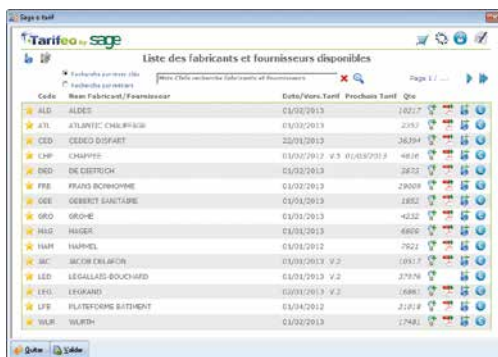

Gérer facilement ses remises et conditions commerciales

Grâce à son système d'importation simple et rapide, vous insérez dans Sage Batigest vos sélections d'articles avec vos remises ou conditions commerciales associées, vous :

- Retrouvez, sans ressaisie, vos fournisseurs issus de Sage Batigest.
- Sélectionnez rapidement ceux les plus aptes à vous approvisionner.
- Saisissez simplement vos remises, en fonction des familles de remises des fabricants.

Vous choisissez le meilleur prix, sans aucune contrainte technique ou de temps.

82 Rue de Bretagne
BP.10033
49450 St MACAIRE en MAUGES

Tél: 02 41 65 74 47 - Fax: 02 41 30 95 85
Email : contact@fbsi.fr
www.fbsi.fr