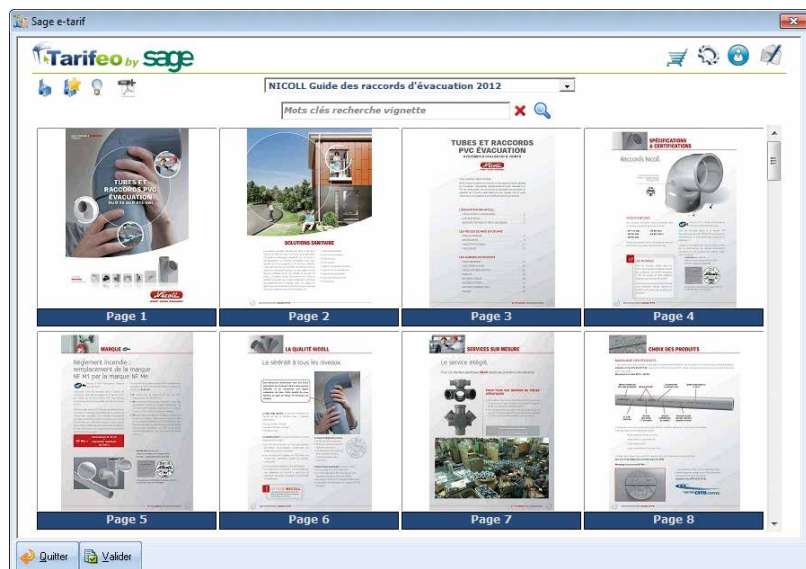

## Bénéficiaire d'un accès intuitif et ludique

Sage e-tarif est intégré dans votre logiciel métier Sage Batigest pour vous permettre de consulter 24h/24h les tarifs de vos fournisseurs à partir de :

- Votre fichier articles.
- Vos composantes d'ouvrages.
- Tous vos documents d'achat.
- La rédaction et l'étude de vos devis et factures.

## Accéder au service à tout moment

Vous obtenez la bonne référence, au bon prix, chez le bon fournisseur, 7j/7j et 24h/24h.

## Zoom sur...

Vous entrez dans Sage e-tarif depuis votre logiciel Sage Batigest, vous accédez en temps réel à l'ensemble de vos tarifs, références et catalogues. En un clic, vous êtes connecté à l'unique plate-forme en ligne qui vous mettra en relation avec plus de 700 fabricants, industriels, et enseignes de distributions. Intégration de la passerelle EDI du Groupe Sonepar.

## Pré-requis

- ✓ Acrobat Reader®
- ✓ Internet Explorer®
- ✓ Dernière version Sage Batigest Standard ou Evolution référencée